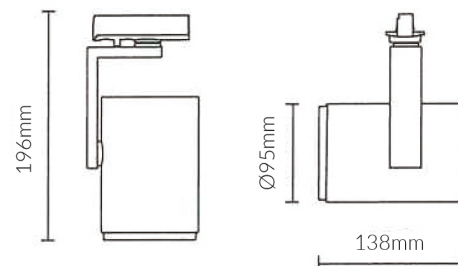

#### Specifications

SKU	VBLTL-450-1A-4K90
<b>Luminaire efficacy</b>	136 lm/W
<b>Track type</b>	3 Circuit
<b>EAN</b>	9359682000046
<b>Light Colour</b>	Cool White
<b>Wattage</b>	25.5 W
<b>Lumen output</b>	3400 lm
<b>IP rating</b>	20
<b>CRI</b>	90
<b>Beam Angle</b>	40 Degrees
<b>Trim colour</b>	White
<b>Diameter</b>	95 mm
<b>Height</b>	196 mm
<b>Lifespan</b>	50000 Hours
<b>Warranty</b>	5 Years
<b>Dimmable</b>	Non-Dimmable
<b>Mounting type</b>	Track
<b>LED source</b>	Citizen
<b>Material</b>	Aluminum
<b>Accessories</b>	Optional 20° & 70° beam angle reflectors available
<b>Lamp Type</b>	LED
<b>Input voltage</b>	220V-240V AC 50HZ
<b>Weatherproof</b>	Indoor Use Only
<b>Kelvin</b>	4000K

#### Dimensional Drawings

*Photometric information available upon request.*