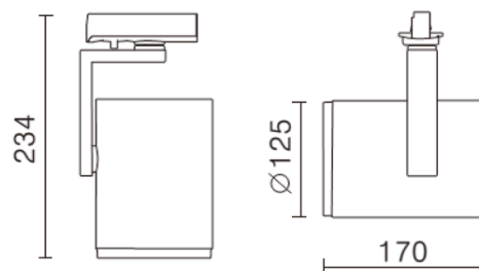

## VBLTL-420-4-3K90

### Specifications

<b>SKU</b>	VBLTL-420-4-3K90
<b>Luminaire efficacy</b>	116 lm/W
<b>Track type</b>	3 Circuit
<b>EAN</b>	9340994019840
<b>Light Colour</b>	Warm White
<b>Wattage</b>	38 W
<b>Lumen output</b>	4410 lm
<b>IP rating</b>	20
<b>CRI</b>	90
<b>Beam Angle</b>	40 Degrees
<b>Trim colour</b>	Black
<b>Diameter</b>	125 mm
<b>Lifespan</b>	50000 Hours
<b>Warranty</b>	5 Years
<b>Dimmable</b>	Non-Dimmable
<b>Mounting type</b>	Track
<b>LED source</b>	Citizen
<b>Material</b>	Aluminium
<b>Lamp Type</b>	LED
<b>Input voltage</b>	220-240V / 50Hz

### Dimensional Drawings

*Photometric information available upon request.*