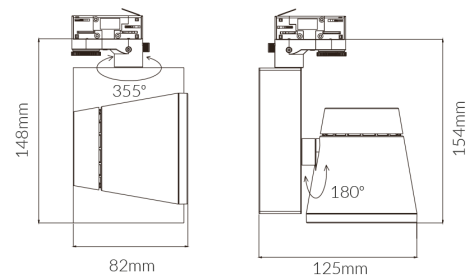

## Specifications

<b>SKU</b>	VBLTL-370-4-4K
<b>Luminaire efficacy</b>	115 lm/W
<b>Track type</b>	3 Circuit
<b>EAN</b>	9340994407135
<b>Light Colour</b>	Cool White
<b>Wattage</b>	13 W
<b>Lumen output</b>	1500 lm
<b>IP rating</b>	20
<b>CRI</b>	90
<b>Beam Angle</b>	40 Degrees
<b>Trim colour</b>	Black
<b>Diameter</b>	95 mm
<b>Length</b>	125 mm
<b>Height</b>	154 mm
<b>Lifespan</b>	50000 Hours
<b>Warranty</b>	5 Years
<b>Dimmable</b>	Non-Dimmable
<b>Mounting type</b>	Track
<b>LED source</b>	Citizen
<b>Material</b>	Aluminium
<b>Accessories</b>	Optional 50° beam angle reflector available
<b>Lamp Type</b>	LED
<b>Input voltage</b>	220V-240V AC 50HZ
<b>Weatherproof</b>	Non-weatherproof
<b>Working temperature</b>	-20°C ~ 50°C
<b>Kelvin</b>	4000K

## Dimensional Drawings

Photometric information available upon request.