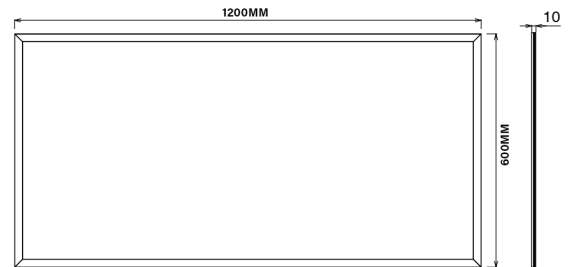

### Specifications

SKU	VBLFP-612-1-50
<b>Luminaire efficacy</b>	100 lm/W
<b>EAN</b>	9340994403922
<b>Light Colour</b>	Natural White
<b>Wattage</b>	72 W
<b>Lumen output</b>	7204 lm
<b>IP rating</b>	44
<b>CRI</b>	80
<b>Beam Angle</b>	120 Degrees
<b>Trim colour</b>	White
<b>Length</b>	1195 mm
<b>Width</b>	595 mm
<b>Height</b>	11 mm
<b>Lifespan</b>	50000 Hours
<b>Warranty</b>	3 Years
<b>Dimmable</b>	Non-Dimmable
<b>Output current</b>	1680 mA
<b>Mounting type</b>	Recessed, Surface, Suspended
<b>LED source</b>	Hongi
<b>Input voltage</b>	220V-265V AC 50hz
<b>Diffuser</b>	Frosted
<b>Wiring method</b>	Flex & Plug
<b>Working temperature</b>	-20°C ~ 45°C

### Dimensional Drawings

*Photometric information available upon request.*