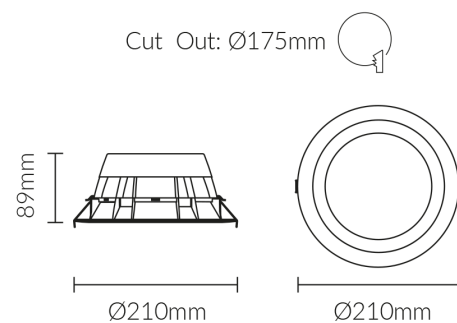

#### Specifications

SKU	VBLDL-436-1-30D
<b>Luminaire efficacy</b>	105 lm/W
<b>EAN</b>	9340994404837
<b>Wattage</b>	20 W
<b>Lumen output</b>	2100 lm
<b>IP rating</b>	44
<b>CRI</b>	80
<b>Beam Angle</b>	80 Degrees
<b>Trim colour</b>	White
<b>Cut out</b>	175 mm
<b>Diameter</b>	210 mm
<b>Height</b>	89 mm
<b>Lifespan</b>	35000 Hours
<b>Warranty</b>	5 Years
<b>Dimmable</b>	Dimmable
<b>LED source</b>	Osram Olson
<b>Lamp Type</b>	LED
<b>Input voltage</b>	220V-240V AC 50HZ
<b>Working temperature</b>	-20°C ~ 45°C

#### Dimensional Drawings

*Photometric information available upon request.*