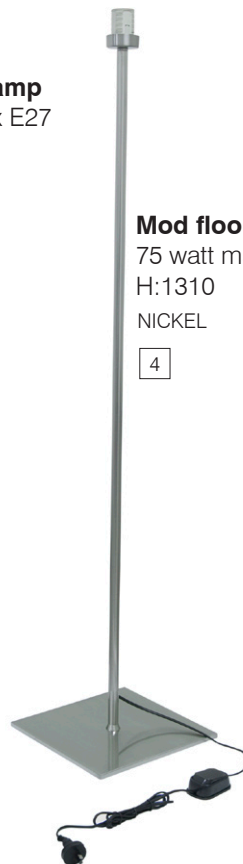

## METALWARE

**Tag 27 table lamp**  
60 watt max E27  
H:270 D:180  
CHROME

4

**Tag 35 table lamp**  
60 watt max E27  
H:350 D:230  
CHROME

4

**Mod 27 table lamp**  
60 watt max E27  
H:270 D:150  
NICKEL

4

**Mod 35 table lamp**  
60 watt max E27  
H:350 D:200  
NICKEL

4

**Harp 21**   **Harp 33**  
210x90   330x90  
CHROME or NICKEL

4

**Tag pendant**  
60 watt max E27  
H:290 + 1200  
CHROME

4

**Mod pendant**  
60 watt max E27  
H:290 + 1200  
NICKEL

4

**Tag floor lamp**  
75 watt max E27  
H:1310  
CHROME

4

**Mod floor lamp**  
75 watt max E27  
H:1310  
NICKEL

4

**Lob floor lamp**  
75 watt max E27  
H:1830  
CHROME / WHITE base  
NICKEL / BLACK base