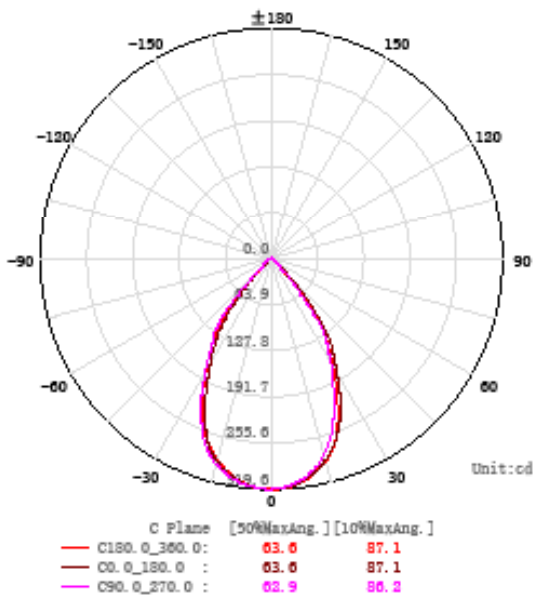

PHOTOMETRICS