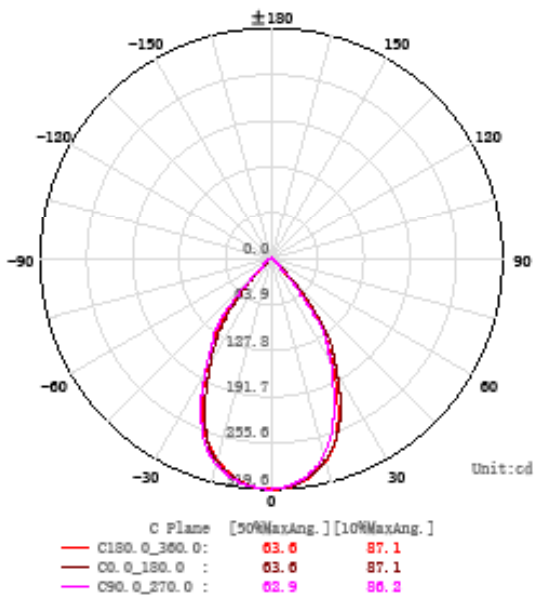

PHOTOMETRICS