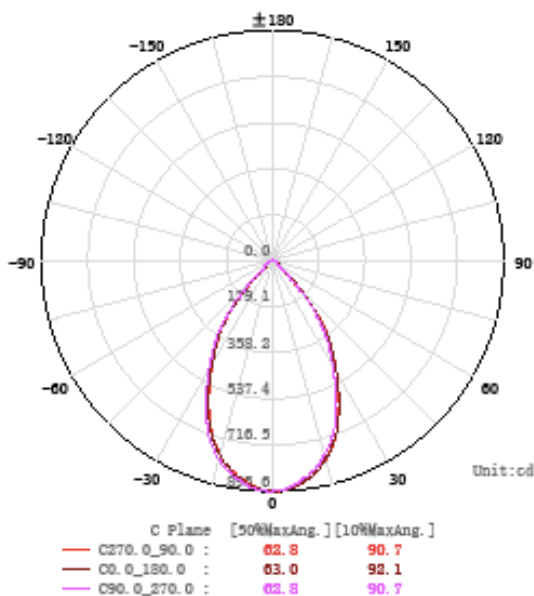

OPTIONAL REFLECTORS

	80090-15	15°
	80090-28	28°
	80090-40	40°

PHOTOMETRICS

OTHER IMAGES

DIMENSIONS