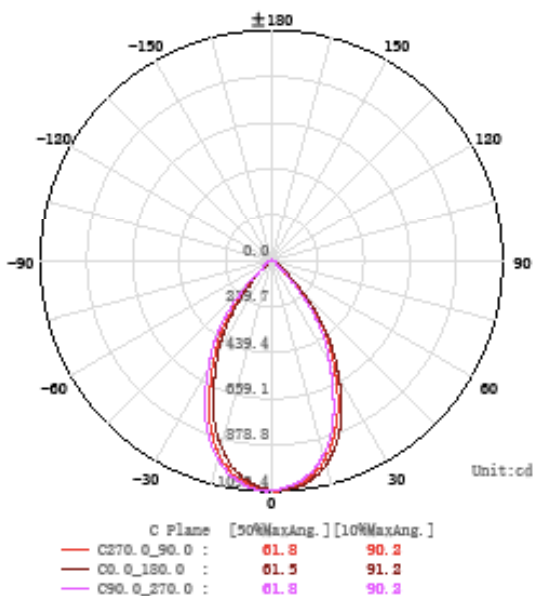

PHOTOMETRICS