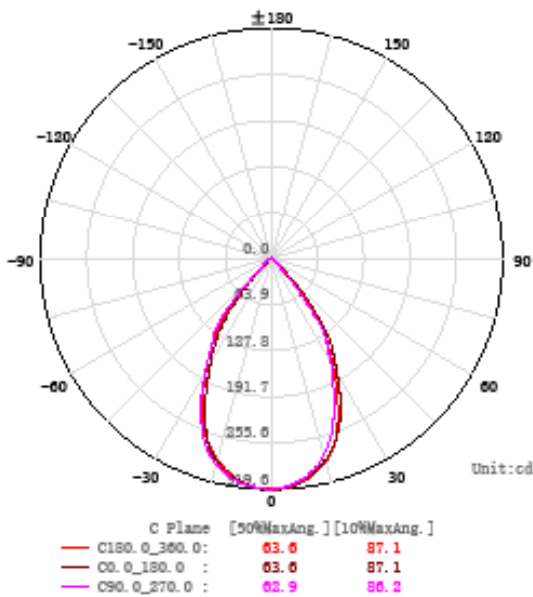

ALUMINIUM BLACK

HCP-81220106	2700K	274LM
	3000K	279LM
	4000K	300LM
	5000K	318LM
	5700K	325LM

ALUMINIUM WHITE

HCP-81320106	2700K	274LM
	3000K	279LM
	4000K	300LM
	5000K	318LM
	5700K	325LM

OPTIONAL REFLECTORS

	80090-15	15°
	80090-28	28°
	80090-40	40°

PHOTOMETRICS

OTHER IMAGES

DIMENSIONS