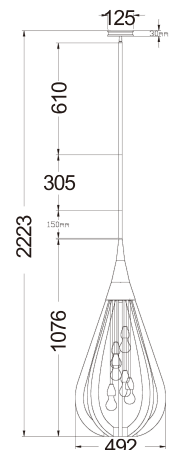

BONITO1

BONITO2

BONITO3

CODE	DESCRIPTION	DIAM. (mm)	CABLE L. (mm)	LENGTH (mm)	CARTON QTY
BONITO1	SML 1XE27 POLISHED NICKEL & TAUPE FINISHED WOOD	Ø180	862	1378	1
BONITO2	MED 3XE27 POLISHED NICKEL & TAUPE FINISHED WOOD	Ø355	1065	1915	1
BONITO3	LGE 6XE27 POLISHED NICKEL & TAUPE FINISHED WOOD	Ø492	1065	2223	1