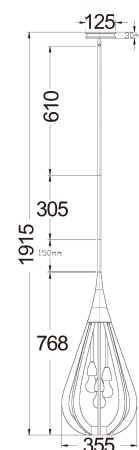

BONITO1

BONITO2

BONITO3

CODE	DESCRIPTION	DIAM. (mm)	CABLE L. (mm)	LENGTH (mm)	CARTON QTY
BONITO1	SML 1XE27 POLISHED NICKEL & TAUPE FINISHED WOOD	Ø180	862	1378	1
BONITO2	MED 3XE27 POLISHED NICKEL & TAUPE FINISHED WOOD	Ø355	1065	1915	1
BONITO3	LGE 6XE27 POLISHED NICKEL & TAUPE FINISHED WOOD	Ø492	1065	2223	1