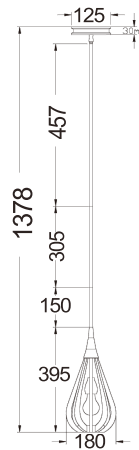

BONITO1

BONITO2

BONITO3

CODE	DESCRIPTION	DIAM. (mm)	CABLE L. (mm)	LENGTH (mm)	CARTON QTY
BONITO1	SML 1XE27 POLISHED NICKEL & TAUPE FINISHED WOOD	Ø180	862	1378	1
BONITO2	MED 3XE27 POLISHED NICKEL & TAUPE FINISHED WOOD	Ø355	1065	1915	1
BONITO3	LGE 6XE27 POLISHED NICKEL & TAUPE FINISHED WOOD	Ø492	1065	2223	1