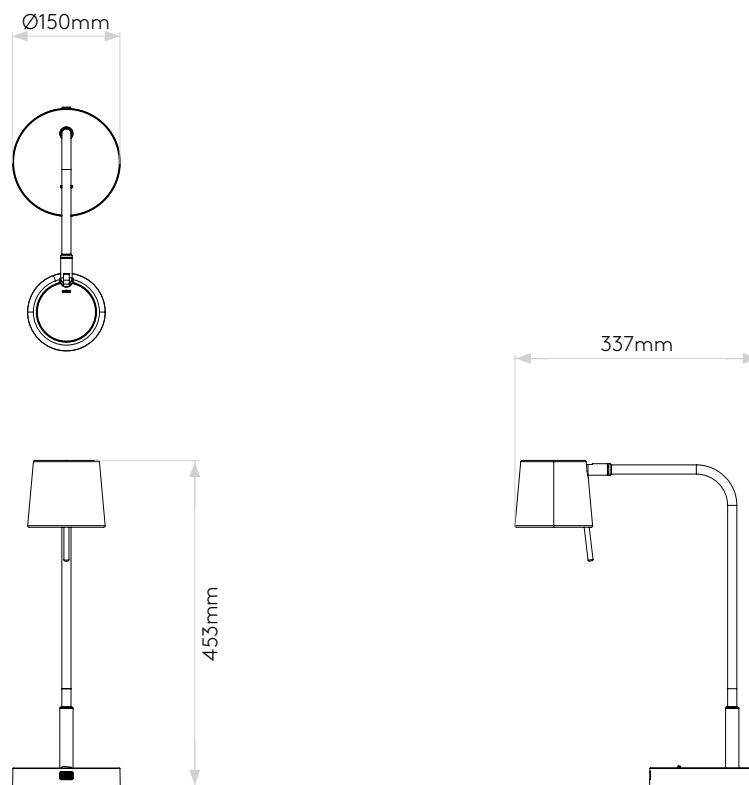

## General

Location:	Interior
Class:	CE (Class II)
Ip Rating:	IP20
Bathroom Zone:	Zone 3
Driver Required:	No
Installation Orientation:	-
Main Material:	Metal - Zinc
Dimensions (mm):	H: 453 W: 150 D: 305
Cut Out Hole :	-
Recess Depth (mm):	-
Fire Rating:	-
Cable Length (mm):	2000
Gross Weight (kg):	3.47

## Lamp

Light Source:	COB LED
Wattage:	7.5W
Lamp Included:	Yes
Maximum Lamp Length (mm):	-
Luminous Flux (lm):	367
Colour Temp (K):	2700
Cri (Ra):	80
Macadam Ellipse:	3-Step
Tilt Adjustable Angle (°):	90
Rotation Adjustable Angle (°):	330
Lifetime (hrs):	42300
Beam Angle (°):	71.4

# Product Elevations

astro

Without Shade

With Shade Cone 105

Please note that some dimensions may vary slightly due to manufacturing tolerances, this includes cable entry and fixing holes

Veuillez noter que certaines dimensions peuvent varier légèrement en raison des tolérances de fabrication, y compris l'entrée de câble et les trous de fixation.

Bitte beachten Sie, dass die Maße Fertigungstoleranzen unterliegen und daher in geringem Umfang von der angegebenen Größe abweichen können. Dies gilt auch für Kabeleingänge und Befestigungslöcher.

Si prega notare che possono esserci piccole variazioni in alcune dimensioni dovute alle tolleranze di produzione, queste includono l'ingresso del cavo e i fori di fissaggio.