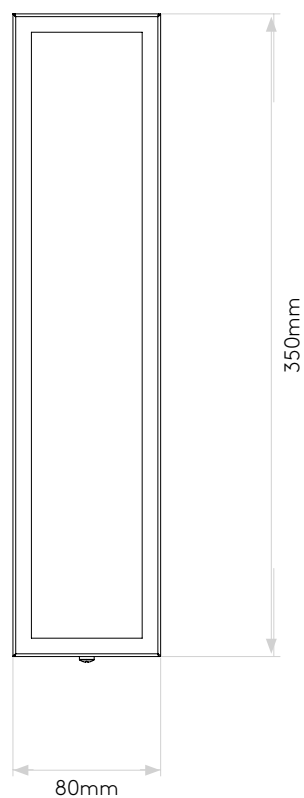

Please note that some dimensions may vary slightly due to manufacturing tolerances, this includes cable entry and fixing holes

Veuillez noter que certaines dimensions peuvent varier légèrement en raison des tolérances de fabrication, y compris l'entrée de câble et les trous de fixation.

Bitte beachten Sie, dass die Maße Fertigungstoleranzen unterliegen und daher in geringem Umfang von der angegebenen Größe abweichen können. Dies gilt auch für Kabeingänge und Befestigungslöcher.

Si prega notare che possono esserci piccole variazioni in alcune dimensioni dovute alle tolleranze di produzione, queste includono l'ingresso del cavo e i fori di fissaggio.