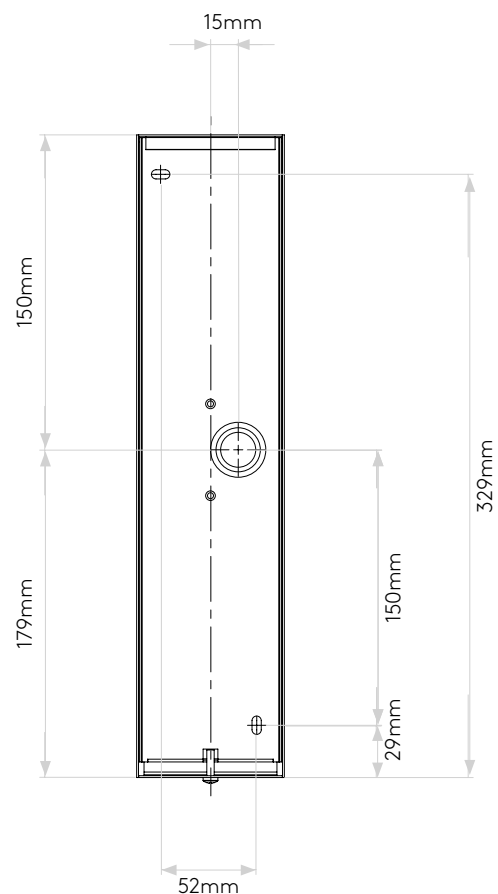

Please note that some dimensions may vary slightly due to manufacturing tolerances, this includes cable entry and fixing holes

Veuillez noter que certaines dimensions peuvent varier légèrement en raison des tolérances de fabrication, y compris l'entrée de câble et les trous de fixation.

Bitte beachten Sie, dass die Maße Fertigungstoleranzen unterliegen und daher in geringem Umfang von der angegebenen Größe abweichen können. Dies gilt auch für Kabeingänge und Befestigungslöcher.

Si prega notare che possono esserci piccole variazioni in alcune dimensioni dovute alle tolleranze di produzione, queste includono l'ingresso del cavo e i fori di fissaggio.