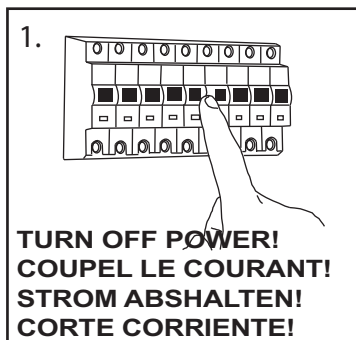

GB
Please read the instructions carefully
before commencing assembly

F
Lire attentivement les instructions
avant de commencer le montage

E
Leer atentamente las instrucciones
antes de comenzar el montaje

D
Lesen Sie bitte die Anweisungen
sorgfältig durch, bevor Sie mit dem
Zusammenbauen beginnen

Live : Normally Brown / Red
Neutral : Normally Blue / Black

Phase : Normalement Brun / Rouge
Neutre : Normalement Bleu / Noir

Fase : Normalmente Marro / Rojo
Neutro : Normalmente Azul / Negro

Phase : Normalerweise Braun / Rot
Nulleiter : Normalerweise Blau / Schwarz

Live : Brown / Red
Neutral : Blue / Black

Not suitable for mounting **on** flammable materials, eg wood
Nicht für das Anbringen **an** flammbar Material geeignet
Ne convient pas pour montage **sur** des matériaux inflammables.
No apto para el montaje **sobre** de materiales inflamables.