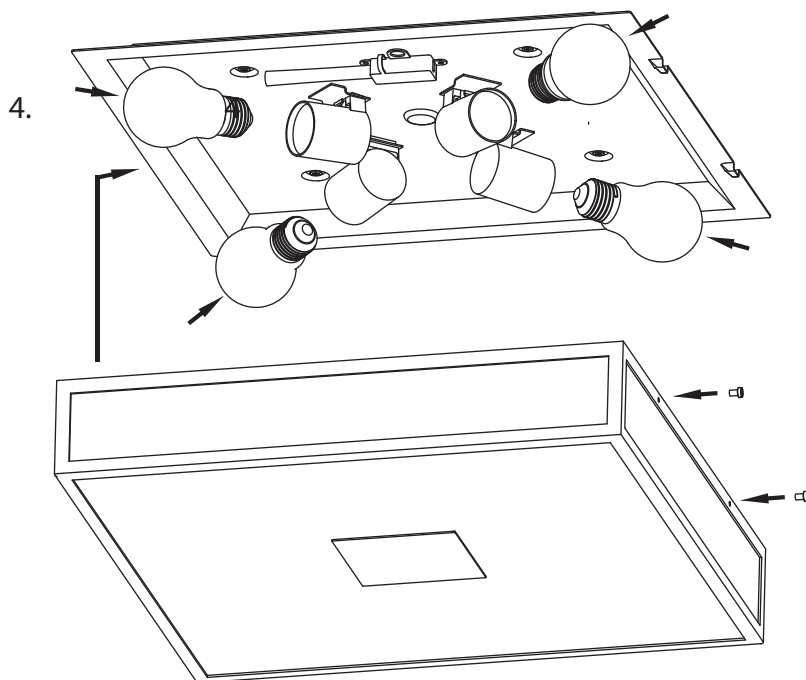

Fase : Normalmente Marro / Rojo
Neutro : Normalmente Azul / Negro

Phase : Normalerweise Braun / Rot
Nulleiter : Normalerweise Blau / Schwarz

Live : Brown / Red
Neutral : Blue / Black

Not suitable for mounting **on** flammable materials, eg wood
Nicht für das Anbringen **an** flammbar Material geeignet
Ne convient pas pour montage **sur** des matériaux inflammables.
No apto para el montaje **sobre** de materiales inflamables.