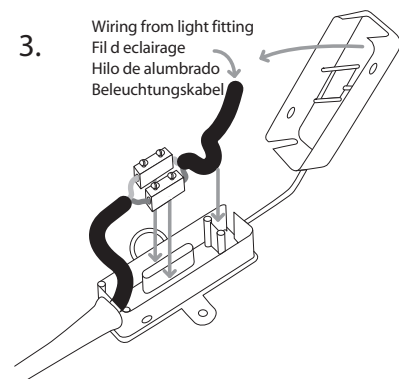

GB
Please read the instructions carefully
before commencing assembly

F
Lire attentivement les instructions
avant de commencer le montage

E
Leer atentamente las instrucciones
antes de comenzar el montaje

D
Lesen Sie bitte die Anweisungen
sorgfältig durch, bevor Sie mit dem
Zusammenbauen beginnen

Live : Normally Brown / Red
Neutral : Normally Blue / Black

Phase : Normalement Brun / Rouge
Neutre : Normalement Bleu / Noir

Fase : Normalmente Marro / Rojo
Neutro : Normalmente Azul / Negro

Phase : Normalerweise Braun / Rot
Nulleiter : Normalerweise Blau / Schwarz

Live : Brown / Red
Neutral : Blue / Black

Not suitable for mounting **on** flammable materials, eg wood
Nicht für das Anbringen **an** flammbar Material geeignet
Ne convient pas pour montage **sur** des matériaux inflammables.
No apto para el montaje **sobre** de materiales inflamables.