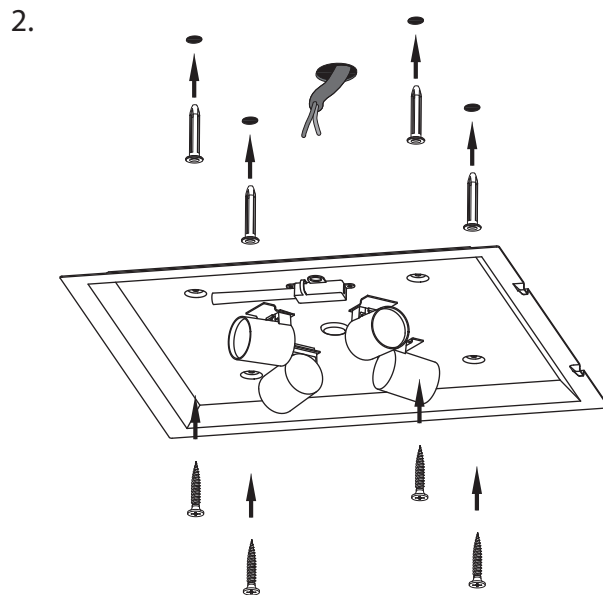

D
Lesen Sie bitte die Anweisungen
sorgfältig durch, bevor Sie mit dem
Zusammenbauen beginnen

Live : Normally Brown / Red
Neutral : Normally Blue / Black

Phase : Normalement Brun / Rouge
Neutre : Normalement Bleu / Noir

Fase : Normalmente Marro / Rojo
Neutro : Normalmente Azul / Negro

Phase : Normalerweise Braun / Rot
Nulleiter : Normalerweise Blau / Schwarz

Live : Brown / Red
Neutral : Blue / Black

Not suitable for mounting **on** flammable materials, eg wood
Nicht für das Anbringen **an** flammbar Material geeignet
Ne convient pas pour montage **sur** des matériaux inflammables.
No apto para el montaje **sobre** de materiales inflamables.