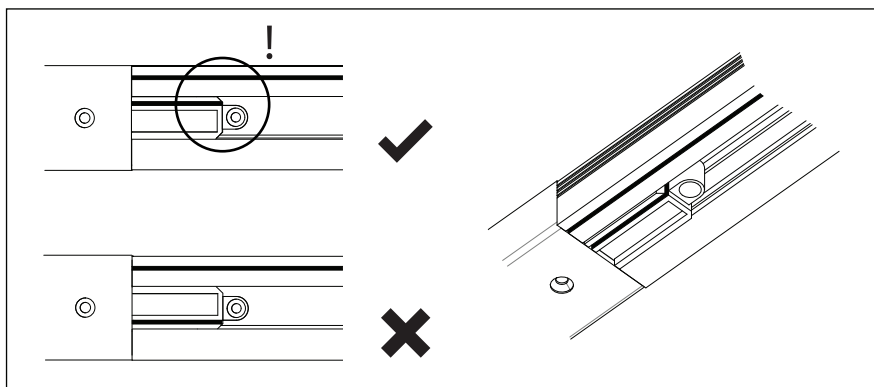

CORNER SUPPORT

astro

GB

PLEASE READ THE INSTRUCTIONS CAREFULLY
BEFORE COMMENCING ASSEMBLY

Live: Normally Brown / Red
Neutral: Normally Blue / Black
Earth: Normally Green / Yellow

FR

LIRE ATTENTIVEMENT LES INSTRUCTIONS
AVANT DE COMMENCER LE MONTAGE

Phase: Normalement Brun / Rouge
Neutre: Normalement Bleu / Noir
Terre: Normalement Vert / Jaune

IT

LEGGERE ATTENTAMENTE LE ISTRUZIONI
PRIMA DI COMINCIARE L'ASSEMBLAGGIO

Cavo positivo: normalmente marrone o rosso
Cavo neutro: normalmente blu o nero
Cavo terra: normalmente verde o giallo

DE

LESEN SIE BITTE DIE ANWEISUNGEN
SORGFÄLTIG DURCH, BEVOR SIE MIT DEM
ZUSAMMENBAUEN BEGINNEN

Phase: Normalerweise Braun / Rot
Nulleiter: Normalerweise Blau / Schwarz
Erde: Normalerweise Grün / Gelb

TRACK MOUNT

CORNER SUPPORT
SKU 6020036

To use with / A utiliser avec / Da usare con / Zu verwenden mit:

CORNER CONNECTOR
LEFT
6020006
6020014

CORNER CONNECTOR
RIGHT
6020007
6020015

1

TURN OFF POWER
Couper Le Courant! /
Spegnere La Corrente! /
Strom Abhalten!