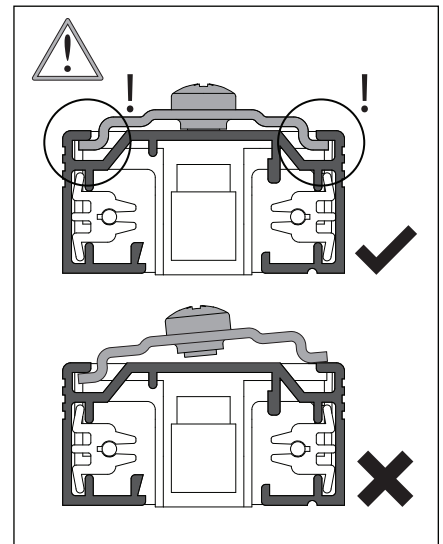

1

TURN OFF POWER
Couper Le Courant! /
Spegner La Corrente! /
Strom Abhalten!

2

! Install both parts at the same time /
• Installez les deux pièces en même temps /
Installare entrambi i componenti contemporaneamente /
Installieren Sie beide Teile gleichzeitig

3

4

5