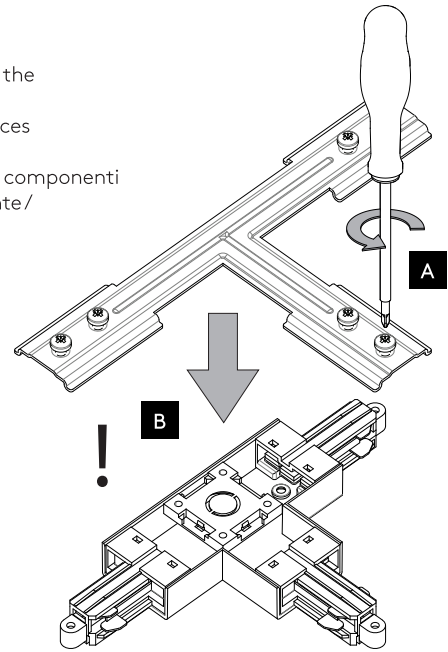

TRACK MOUNT

T SUPPORT  
SKU 6020037

To use with / A utiliser avec / Da usare con / Zu verwenden mit:

T-CONNECTOR  
LEFT FAR SIDE EARTH  
6020027  
6020028

T-CONNECTOR  
LEFT NEAR SIDE EARTH  
6020025  
6020026

T-CONNECTOR  
RIGHT FAR SIDE EARTH  
6020023  
6020024

T-CONNECTOR  
RIGHT NEAR SIDE EARTH  
6020021  
6020022

1

TURN OFF POWER  
 Couper Le Courant! /  
 Spegner La Corrente! /  
 Strom Abhalten!

2

! Install both parts at the same time /  
 • Installez les deux pièces en même temps /  
 Installare entrambi i componenti contemporaneamente /  
 Installieren Sie beide Teile gleichzeitig