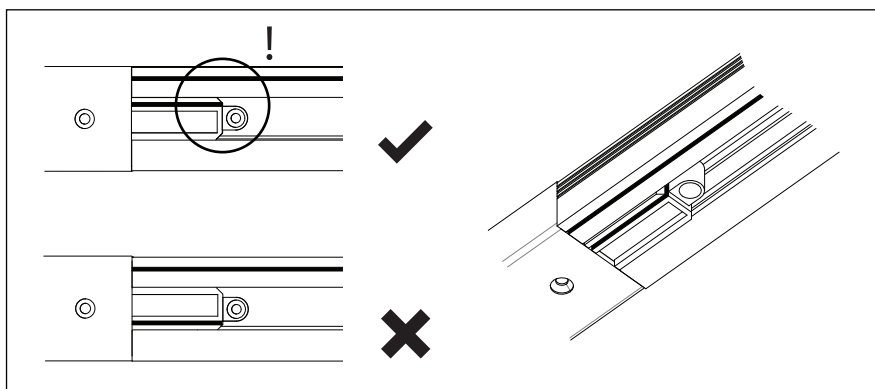

T-SUPPORT

astro

GB

PLEASE READ THE INSTRUCTIONS CAREFULLY
BEFORE COMMENCING ASSEMBLY

Live: Normally Brown / Red
Neutral: Normally Blue / Black
Earth: Normally Green / Yellow

FR

LIRE ATTENTIVEMENT LES INSTRUCTIONS
AVANT DE COMMENCER LE MONTAGE

Phase: Normalement Brun / Rouge
Neutre: Normalement Bleu / Noir
Terre: Normalement Vert / Jaune

IT

LEGGERE ATTENTAMENTE LE ISTRUZIONI
PRIMA DI COMINCIARE L'ASSEMBLAGGIO

Cavo positivo: normalmente marrone o rosso
Cavo neutro: normalmente blu o nero
Cavo terra: normalmente verde o giallo

DE

LESEN SIE BITTE DIE ANWEISUNGEN
SORGFALTIG DURCH, BEVOR SIE MIT DEM
ZUSAMMENBAUEN BEGINNEN

Phase: Normalerweise Braun / Rot
Nulleiter: Normalerweise Blau / Schwarz
Erde: Normalerweise Grün / Gelb