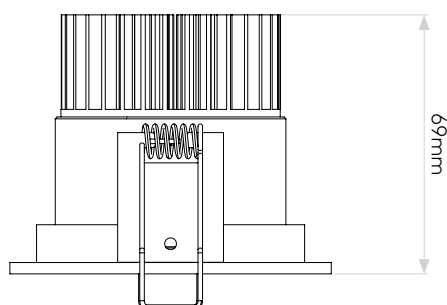

LAMP

LIGHT SOURCE:	COB LED
MAXIMUM WATTAGE:	6.1W
LAMP INCLUDED:	Yes (Integral)
MAXIMUM LAMP LENGTH:	Not applicable
LUMINOUS FLUX:	627.7 lm
COLOUR TEMP:	3000K
CRI:	80
R9:	12.0
MACADAM ELLIPSE:	3-Step
TILT ADJUSTABLE ANGLE:	35°
ROTATION ADJUSTABLE ANGLE:	360°
AVERAGE LIFESPAN:	36,300hrs
L70:	To be advised
BEAM ANGLE:	38.6°

ADDITIONAL INFORMATION

SHADE INCLUDED	Not applicable
SHADE MATERIAL	Not applicable

CODE: 5751
SKU: 1256021
FINISH: MATT WHITE

CODE: 5765
SKU: 1256030
FINISH: ANODISED ALUMINIUM

Please note that some dimensions may vary slightly due to manufacturing tolerances, this includes cable entry and fixing holes

Veuillez noter que certaines dimensions peuvent varier légèrement en raison des tolérances de fabrication, y compris l'entrée de câble et les trous de fixation.

Bitte beachten Sie, dass die Maße Fertigungstoleranzen unterliegen und daher in geringem Umfang von der angegebenen Größe abweichen können. Dies gilt auch für Kabeleingänge und Befestigungslöcher.